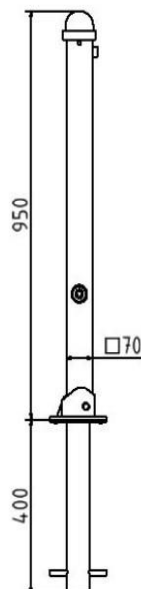

Artikelnummer: 473FUHB

Artikel: Stilpoller Stahlrohr 70 x 70 mm Serie 473B, Umlegbar, selbsteinrastende Verriegelung zum Einbetonieren, mit feuerverzinkter Bodenhülse Typ 470.60, ca. 400 mm Unterflur, mit Dreikantverschluss nach DIN 3223, ohne Öse

Technische Daten:

Gewicht: 12,50 kg/St

Material: Stahl S235 JR

Oberfläche: Feuerverzinkung und Pulverbeschichtet

Beschreibung:

Stilpoller aus Vierkantrohr 70 x 70 mm, mit Zierkopf, ca. 950 mm Überflur, feuerverzinkt und anthrazitgrau (RAL 7016) beschichtet, umlegbar, selbsteinrastende Verriegelung zum Einbetonieren, mit feuerverzinkter Bodenhülse Typ 470.60, ca. 400 mm Unterflur, mit Dreikantverschluss nach DIN 3223, ohne Öse